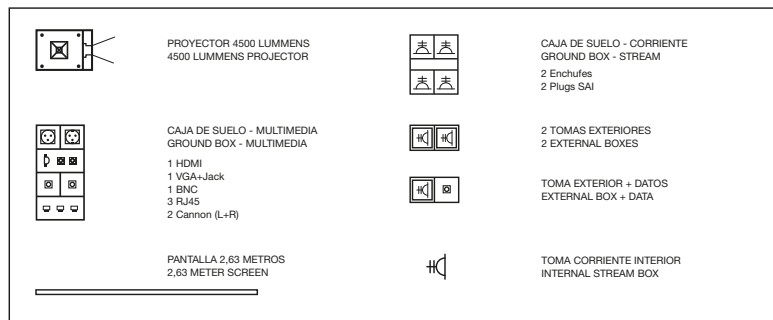

Ibiza Gran Salón

Ibiza
GranHotel

*****
GrandLuxe

Detalles técnicos

- Luz natural
- Columna
- Foscurit
- Climatización
- Internet Wifi & ISDN
- Enchufe electricidad
- Enchufe teléfono
- Enchufe trifásico 63 Amp.
- Acceso a zonas verdes
- Pantalla eléctrica (263x200)
- Proyector LCD 4500 Lúmenes
- OR Micrófono de mesa
- OR Micrófono inalámbrico de mano
- Sistema de sonido en sala
- OR Atril
- OR Papelógrafo
- OR Tarima
- Acceso de vehículos al interior

● Disponible   – No disponible   OR Bajo petición

Capacidad

SALONES	m²	Coffe Break	Banquete	Escuela	Teatro	Cabaret
Ibiza Gran Salón (1+2+3)	365	336	220	224	360	132
Sta. Gertrudis (1)	120	64	60	56	80	36
Sta. Agnés (2)	125	80	60	48	80	36
San Mateu (3)	120	80	60	56	80	36
Salón 1+2	245	160	120	144	180	72
Salón 2+3	245	200	120	144	180	72

Altura 3,30 m.