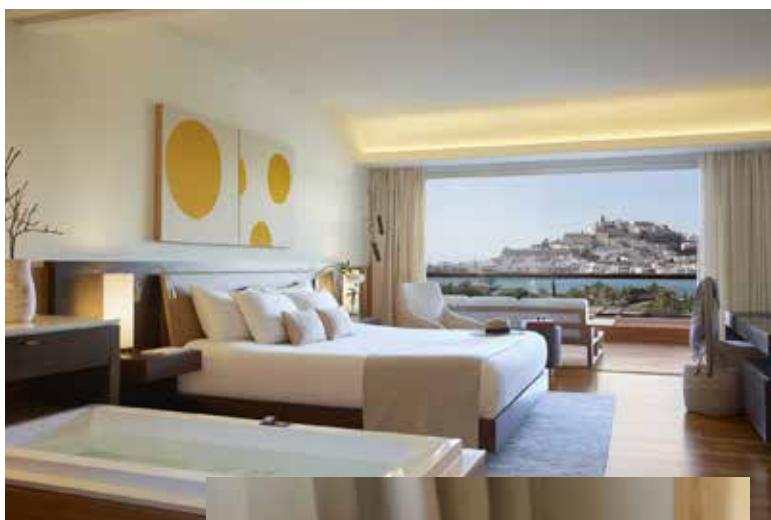

Panoramic Junior Suite

Suite de 50 m² que garantiza amplitud, independencia y privacidad. Nuestras Panoramic Junior Suite están ubicadas en la tercera y cuarta planta del hotel y ofrecen una bella postal de la ciudad antigua de Ibiza y amplias vistas sobre el Mediterráneo. Diseño moderno y equipamiento para el descanso y la desconexión completado con el acceso al circuito de aguas de Open Spa.

Equipamiento

- Cama King size o camas Twin
- Ducha y bañera de hidromasaje independientes
- Smart TV con conexión privada Chromecast
- Sistema de sonido
- Cafetera Nespresso
- Espaciosa terraza con zona de estar