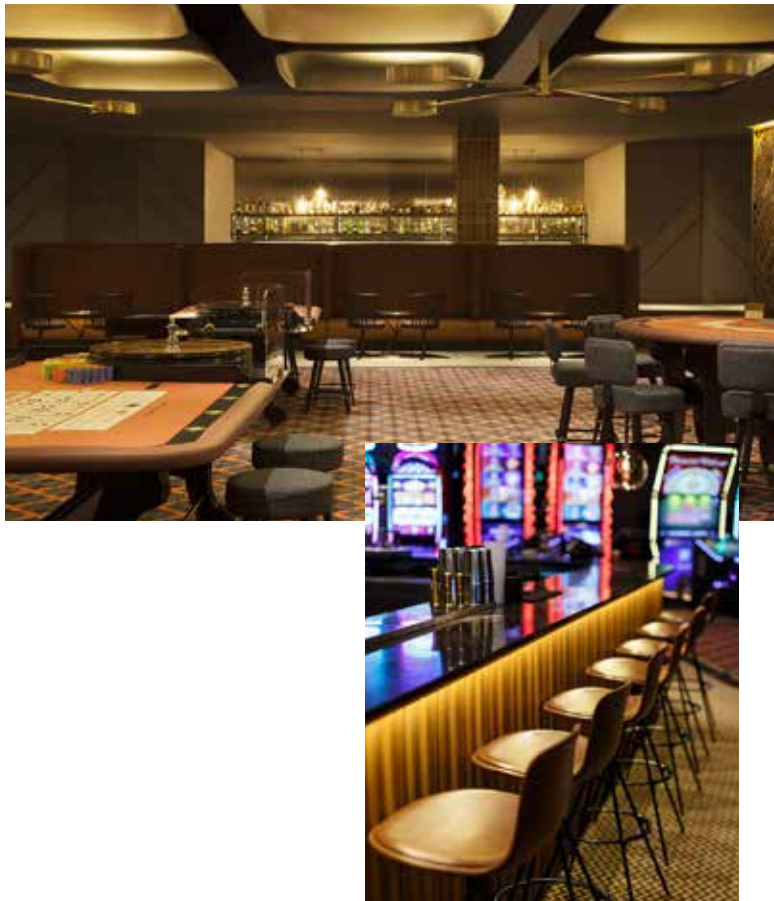

Open Spa

En Open Spa podrá encontrar lo último en cosmética natural y productos de lujo para rostro, cuerpo y cabello.

Casino de Ibiza

Sala de Juego

Integrado en el complejo de Ibiza Gran Hotel, Casino de Ibiza presenta una propuesta que combina juego, lujo, arte y espontaneidad en plena Milla de Oro. Un lujoso espacio concebido para disfrutar del juego, vivir la emoción de la Ruleta Americana, Black Jack, poker sin descarte y Poker Texas Hold'em. También se pueden organizar sesiones especiales para grupos.