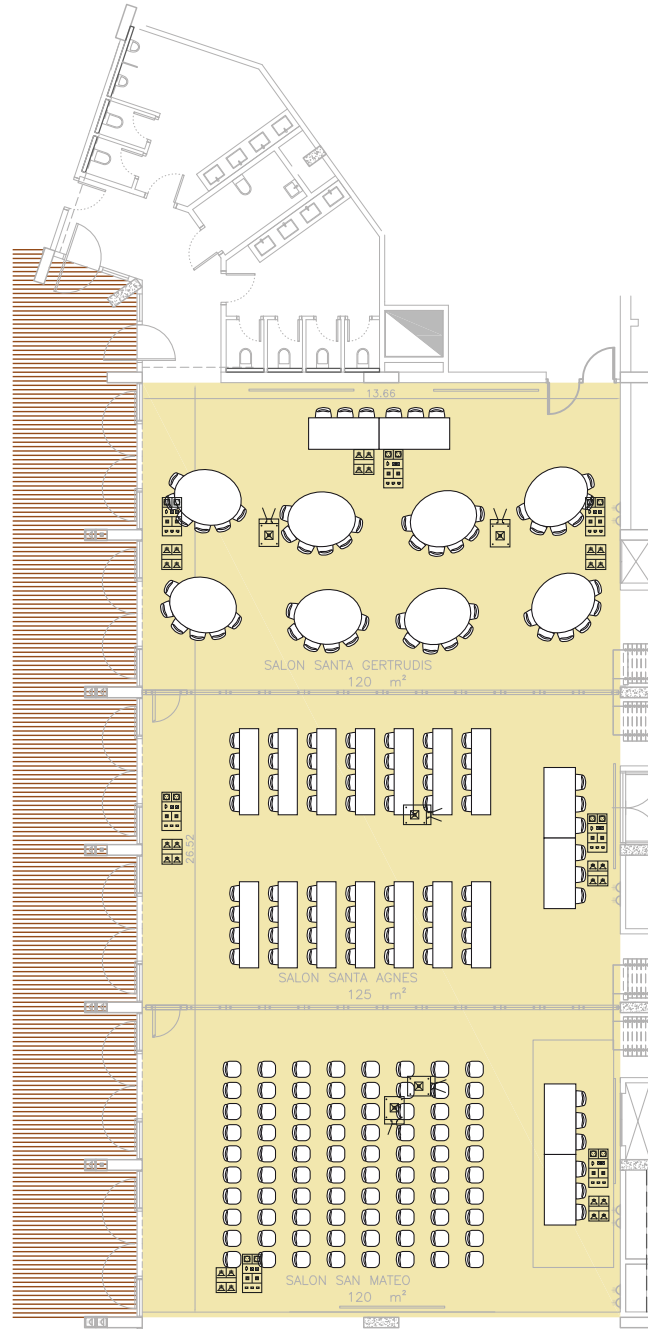

Ibiza Gran Salón

Ibiza
GranHotel

*****
GrandLuxe

Detalles técnicos

- Luz natural
- Columna
- Foscurit
- Climatización
- Internet Wifi & ISDN
- Enchufe electricidad
- Enchufe teléfono
- Enchufe trifásico 63 Amp.
- Acceso a zonas verdes
- Pantalla eléctrica (263x200)
- Proyector LCD 4500 Lúmenes
- OR Micrófono de mesa
- OR Micrófono inalámbrico de mano
- Sistema de sonido en sala
- OR Atril
- OR Papelógrafo
- OR Tarima
- Acceso de vehículos al interior

● Disponible   – No disponible   OR Bajo petición

Capacidad

SALONES	m²	Coffe Break	Banquete	Escuela	Teatro	Cabaret
Ibiza Gran Salón (1+2+3)	365	336	220	224	360	132
Sta. Gertrudis (1)	120	64	60	56	80	36
Sta. Agnés (2)	125	80	60	48	80	36
San Mateu (3)	120	80	60	56	80	36
Salón 1+2	245	160	120	144	180	72
Salón 2+3	245	200	120	144	180	72

Altura 3,30 m.