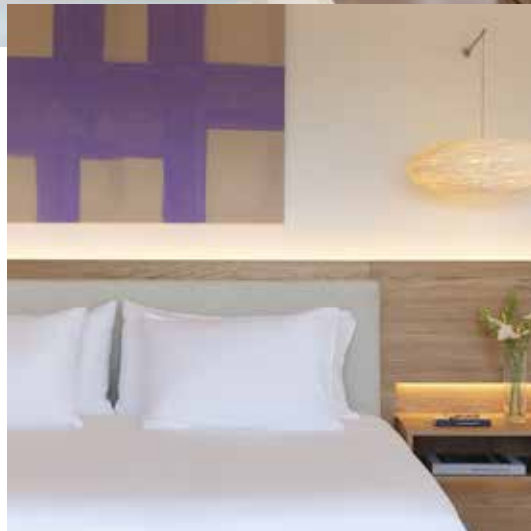

Superior Pool Suite

La Superior Pool Suite cuenta con una espaciosa terraza (con 2 hamacas, sofá y mesa) de 40 m² y una piscina privada infinita de 10 m². Es una suite espaciosa, amplia y muy luminosa que ofrece fantásticas vistas a la ciudad medieval de Ibiza y al paseo marítimo.

Equipamiento

- Cama King size o camas Twin
- Ducha y bañera de hidromasaje independientes
- Smart TV con conexión privada Chromecast
- Sistema de sonido
- Cafetera Nespresso
- Gran solarium y piscina privada infinita