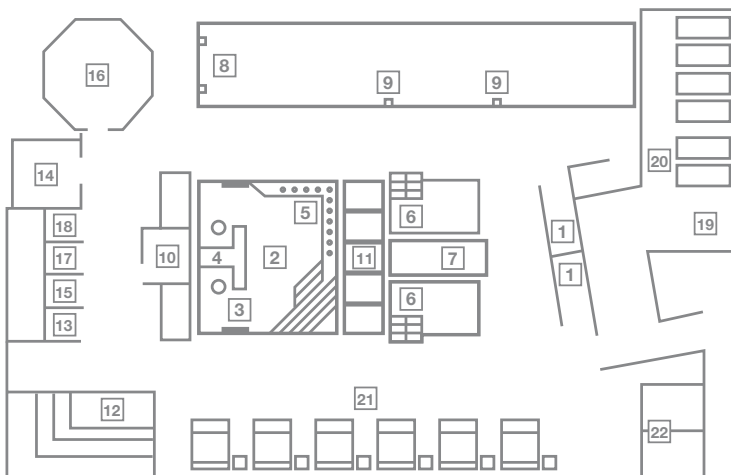

Acceso individual Aqua: **70 €** pp / 90 min.

El acceso a Aqua está incluido con la reserva de cualquier masaje o tratamiento de nuestra carta.

- | | | | |
|-----------|--|-----------|--|
| 1 | Initial showers
Duchas de inicio | 12 | Finnish sauna with Halotherapy
Sauna Finlandesa con Haloterapia |
| 2 | Dynamic pool
Piscina dinámica | 13 | Bithermal Scottish shower
Ducha Escocesa bitérmica |
| 3 | Waterfall
Cascada | 14 | Turkish bath
Baño Turco |
| 4 | Volcanoes
Volcanes | 15 | Cold shower
Ducha helada |
| 5 | Jets
Jets | 16 | Salt inhalation bath
Baño inhalación de sales |
| 6 | Jacuzzi
Jacuzzi | 17 | Fog shower
Ducha Niebla |
| 7 | Cold water pool
Pileta de agua fría | 18 | Tropical shower
Ducha Tropical |
| 8 | Crosscurrents pool
Piscina contracorriente | 19 | Relax area
Área de relajación |
| 9 | Swan necks
Cuellos de cisne | 20 | Heated loungers
Tumbonas térmicas |
| 10 | Ice fountain
Fuente de hielo | 21 | Balinese beds
Camas Balinesas |
| 11 | Kneipp way (hot/cold contrast)
Camino Kneipp (contraste frío/calor) | 22 | WC
Aseos |